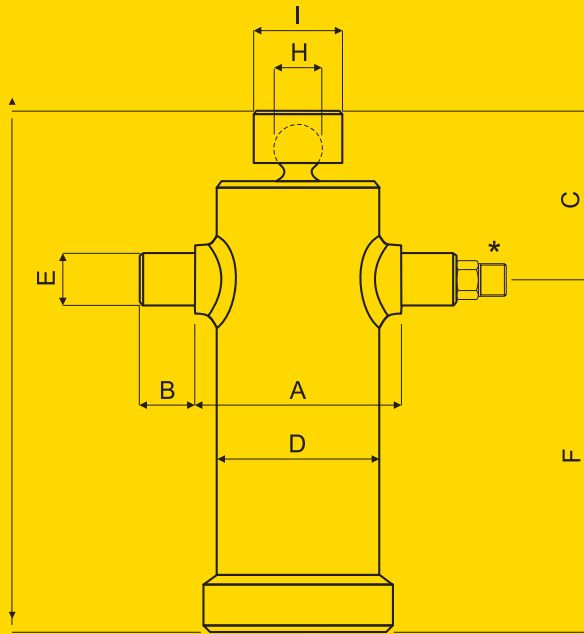

UCB SERIES

UNDERBODY TIPPING CYLINDERS (BALL)

FOOT MOUNT

CRADLE

Operating pressure 2175psi (150 Bar)
Maximum pressure 2600psi (180 Bar)

*H.P. fitting included

PART NO	MODEL	CAP	A	B	C	D	E	F	G	H	I	J	K	L	M	N	O	P	Q	R	S	T	U	V	W	X
01403035	UCB 076-2-0595	5t	115	40	170	95	35	310	480	55	95	200	120	77	35	25	35	35	64°	35.5	95	130	45	30	12	13
01403270	UCB 076-3-0790	5t	115	40	142	95	35	275	417	45	112	200	120	77	35	25	35	35	64°	35.5	95	130	45	30	12	13
01404258	UCB 107-4-01710	10t	150	40	157	124	40	445	622	55	95	230	155	107	40	31	40	40	60°	40.5	105	140	45	33	15	15
01404272	UCB 107-4-01990	10t	150	40	157	124	40	515	672	55	95	230	155	107	40	31	40	40	60°	40.5	105	140	45	33	15	15
01404027	UCB 107-4-0830	10t	150	40	157	124	40	225	402	55	95	230	155	107	40	31	40	40	60°	40.5	105	140	45	33	15	15
01404367	UCB 107-5-01040	8t	150	40	150	124	40	225	375	45	112	230	155	107	40	31	40	40	60°	40.5	105	140	45	33	15	15
01404375	UCB 107-5-01490	8t	150	40	150	124	40	315	465	45	112	230	155	107	40	31	40	40	60°	40.5	105	140	45	33	15	15
01404395	UCB 107-6-01000	6t	150	40	150	124	40	185	335	45	112	230	155	107	40	31	40	40	60°	40.5	105	140	45	33	15	15
01404397	UCB 107-6-01234	6t	150	40	150	124	40	225	335	45	112	230	155	107	40	31	40	40	60°	40.5	105	140	45	33	15	15
01404390	UCB 107-6-0840	6t	150	40	140	124	40	155	295	45	112	230	155	107	40	31	40	40	60°	40.5	105	140	45	33	15	15
01404368	UCB 107-5-01190	8t	150	40	150	124	40	255	405	45	112	230	155	107	40	31	40	40	60°	40.5	105	140	45	33	15	15
01404556	UCB 126-5-01230	11t	175	45	165	152	45	265	430	55	95	280	185	120	45	48	40	50	60°	40.5	105	140	45	33	15	15
01404659	UCB 126-5-01480	11t	175	45	165	152	45	315	480	55	95	280	185	120	45	48	40	50	60°	40.5	105	140	45	33	15	15
01404702	UCB 126-5-01880	11t	175	45	165	152	45	395	560	55	95	280	185	120	45	48	40	50	60°	40.5	105	140	45	33	15	15
01404806	UCB 126-5-02130 special HC	11t	175	45	155	152	45	450	605	55	115	280	185	120	45	48	40	50	60°	40.5	105	140	45	33	15	15
01404825	UCB 126-5-02480	11t	175	45	165	152	45	515	700	55	95	280	185	120	45	48	40	50	60°	40.5	105	140	45	33	15	15
01407135	UCB 126-6-01180	9t	175	45	155	152	45	215	390	45	112	280	185	125	45	40	45	50	60°	40.5	105	140	45	33	15	15
01407150	UCB 126-6-01480	9t	175	45	155	152	45	265	420	45	112	280	185	125	45	40	45	50	60°	40.5	105	140	45	33	15	15
01407155	UCB 126-6-01780	9t	175	45	155	152	45	315	490	45	112	280	185	125	45	40	45	50	60°	40.5	105	140	45	33	15	15
01407180	UCB 126-6-02977	9t	175	45	155	152	45	515	670	45	112	280	185	125	45	40	45	50	60°	40.5	105	140	45	33	15	15
01409486	UCB 145-6-01765	13t	210	45	240	170	50	240	480	55	95	330	215	165	50	45	55	50	60°	50.5	120	155	50	37	17	15
01409488	UCB 165-6-01540	20t	230	45	268	190	50	210	478	65	107	390	235	205	50	65	55	50	60°	50.5	120	155	50	37	17	15
01409500	UCB 165-6-01810	20t	230	45	268	190	50	255	523	65	107	390	235	205	50	65	55	50	60°	50.5	120	155	50	37	17	15
01409803	UCB 165-6-02950	20t	230	45	268	190	50	445	713	65	107	390	235	205	50	65	55	50	60°	50.5	120	155	50	37	17	15