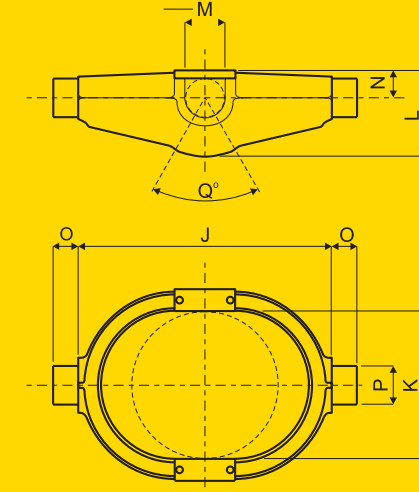

UCB SERIES

UNDERBODY TIPPING CYLINDERS (BALL)

FOOT MOUNT

CRADLE

Operating pressure 2175psi (150 Bar)
Maximum pressure 2600psi (180 Bar)

*H.P. fitting included

PART NO	MODEL	CAP	A	B	C	D	E	F	G	H	I	J	K	L	M	N	O	P	Q	R	S	T	U	V	W	X
01403035	UCB 076-2-0595	5t	115	40	170	95	35	310	480	55	95	200	120	77	35	25	35	35	64°	35.5	95	130	45	30	12	13
01403270	UCB 076-3-0790	5t	115	40	142	95	35	275	417	45	112	200	120	77	35	25	35	35	64°	35.5	95	130	45	30	12	13
01404258	UCB 107-4-01710	10t	150	40	157	124	40	445	622	55	95	230	155	107	40	31	40	40	60°	40.5	105	140	45	33	15	15
01404272	UCB 107-4-01990	10t	150	40	157	124	40	515	672	55	95	230	155	107	40	31	40	40	60°	40.5	105	140	45	33	15	15
01404027	UCB 107-4-0830	10t	150	40	157	124	40	225	402	55	95	230	155	107	40	31	40	40	60°	40.5	105	140	45	33	15	15
01404367	UCB 107-5-01040	8t	150	40	150	124	40	225	375	45	112	230	155	107	40	31	40	40	60°	40.5	105	140	45	33	15	15
01404375	UCB 107-5-01490	8t	150	40	150	124	40	315	465	45	112	230	155	107	40	31	40	40	60°	40.5	105	140	45	33	15	15
01404395	UCB 107-6-01000	6t	150	40	150	124	40	185	335	45	112	230	155	107	40	31	40	40	60°	40.5	105	140	45	33	15	15
01404397	UCB 107-6-01234	6t	150	40	150	124	40	225	335	45	112	230	155	107	40	31	40	40	60°	40.5	105	140	45	33	15	15
01404390	UCB 107-6-0840	6t	150	40	140	124	40	155	295	45	112	230	155	107	40	31	40	40	60°	40.5	105	140	45	33	15	15
01404368	UCB 107-5-01190	8t	150	40	150	124	40	255	405	45	112	230	155	107	40	31	40	40	60°	40.5	105	140	45	33	15	15
01404556	UCB 126-5-01230	11t	175	45	165	152	45	265	430	55	95	280	185	120	45	48	40	50	60°	40.5	105	140	45	33	15	15
01404659	UCB 126-5-01480	11t	175	45	165	152	45	315	480	55	95	280	185	120	45	48	40	50	60°	40.5	105	140	45	33	15	15
01404702	UCB 126-5-01880	11t	175	45	165	152	45	395	560	55	95	280	185	120	45	48	40	50	60°	40.5	105	140	45	33	15	15
01404806	UCB 126-5-02130 special HC	11t	175	45	155	152	45	450	605	55	115	280	185	120	45	48	40	50	60°	40.5	105	140	45	33	15	15
01404825	UCB 126-5-02480	11t	175	45	165	152	45	515	700	55	95	280	185	120	45	48	40	50	60°	40.5	105	140	45	33	15	15
01407135	UCB 126-6-01180	9t	175	45	155	152	45	215	390	45	112	280	185	125	45	40	45	50	60°	40.5	105	140	45	33	15	15
01407150	UCB 126-6-01480	9t	175	45	155	152	45	265	420	45	112	280	185	125	45	40	45	50	60°	40.5	105	140	45	33	15	15
01407155	UCB 126-6-01780	9t	175	45	155	152	45	315	490	45	112	280	185	125	45	40	45	50	60°	40.5	105	140	45	33	15	15
01407180	UCB 126-6-02977	9t	175	45	155	152	45	515	670	45	112	280	185	125	45	40	45	50	60°	40.5	105	140	45	33	15	15
01409486	UCB 145-6-01765	13t	210	45	240	170	50	240	480	55	95	330	215	165	50	45	55	50	60°	50.5	120	155	50	37	17	15
01409488	UCB 165-6-01540	20t	230	45	268	190	50	210	478	65	107	390	235	205	50	65	55	50	60°	50.5	120	155	50	37	17	15
01409500	UCB 165-6-01810	20t	230	45	268	190	50	255	523	65	107	390	235	205	50	65	55	50	60°	50.5	120	155	50	37	17	15
01409803	UCB 165-6-02950	20t	230	45	268	190	50	445	713	65	107	390	235	205	50	65	55	50	60°	50.5	120	155	50	37	17	15